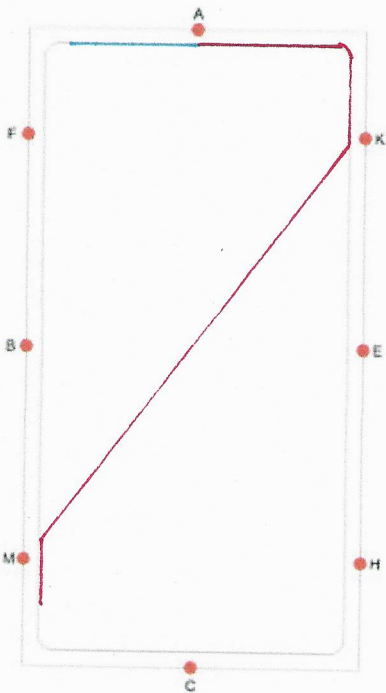

A skridt, KXM skråt igennem
i skridt med en længere tøjle
M tøjlerne tages op igen