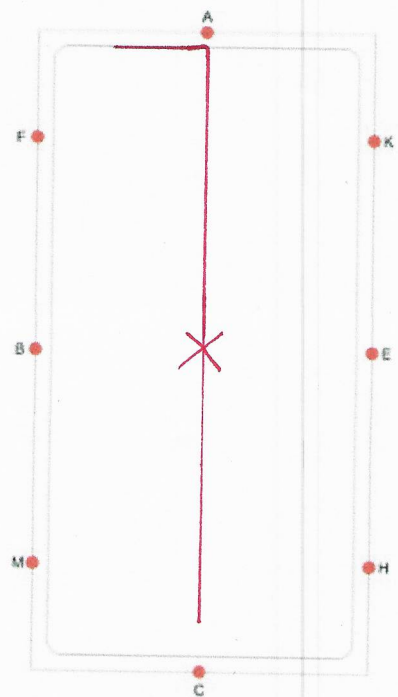

A vend ad midterlinjen,
X Parade, stilstand, hilsen
Udridning i skridt for lange tøjler