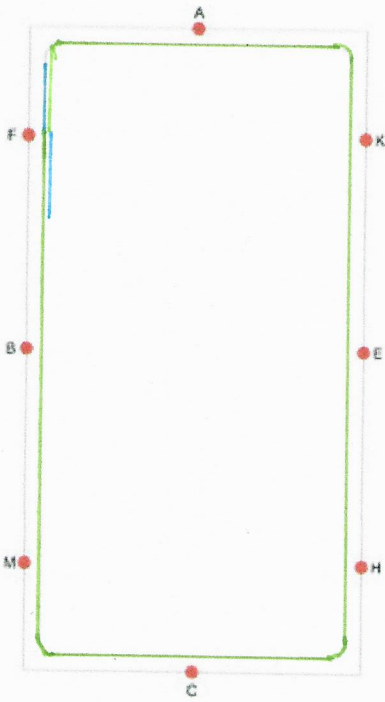

Lydighed B middel

Indridding i skridt ad midterlinjen
X Parade, stilstand, hilsen

Skridt, C venstre volte
E Midtercirkel, en omgang

FXH skråt igennem

M trav/tølt

KH enkel slangelinje

C Cirkelvolte

A Slangegang over hele banen, 3 buer

MXK skråt igennem

B Midtercirkel

C skridt, EXB, X
Parade og tilbagetrædning
Frem i skridt, B højre volte

F trav/tølt
K Galop, en omgang
F trav/tølt

HCE Volte tilbage

F Galop, en omgang
F trav/tølt

C skridt, HXF skråt igennem
i skridt med en længere tøjle
F tøjlerne tages op igen