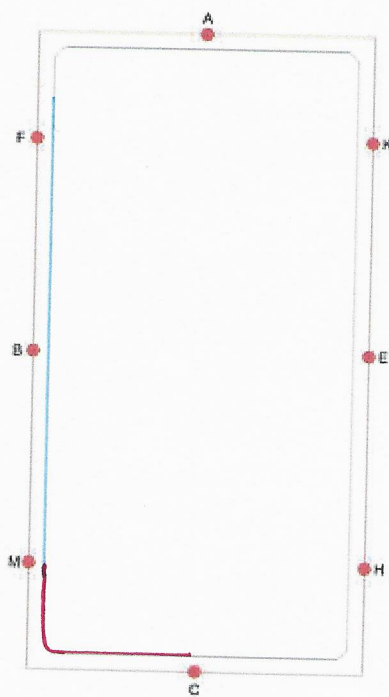

Lydighed B middel

Indridding i skridt ad midterlinjen
X Parade, stilstand, hilsen

Skridt, C venstre volte
E Midtercirkel, en omgang

FXH skråt igennem

M trav/tølt

KH enkel slangelinje

C Cirkelvolte

A Slangegang over hele banen, 3 buer

MXK skråt igennem

B Midtercirkel

C skridt, EXB, X
Parade og tilbagetrædning
Frem i skridt, B højre volte

F trav/tølt
K Galop, en omgang
F trav/tølt

HCE Volte tilbage

F Galop, en omgang
F trav/tølt

C skridt, HXF skråt igennem
i skridt med en længere tøjle
F tøjlerne tages op igen