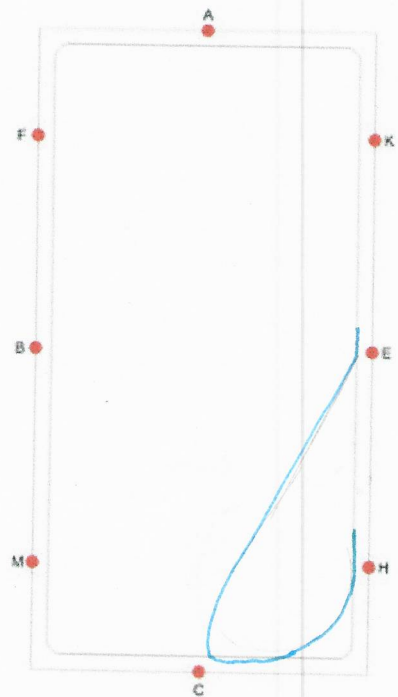

Lydighed B middel

Indridding i skridt ad midterlinjen
X Parade, stilstand, hilsen

Skridt, C venstre volte
E Midtercirkel, en omgang

FXH skråt igennem

M trav/tølt

KH enkel slangelinje

C Cirkelvolte

A Slangegang over hele banen, 3 buer

MXK skråt igennem

B Midtercirkel

C skridt, EXB, X
Parade og tilbagetrædning
Frem i skridt, B højre volte

F trav/tølt
K Galop, en omgang
F trav/tølt

HCE Volte tilbage

F Galop, en omgang
F trav/tølt

C skridt, HXF skråt igennem
i skridt med en længere tøjle
F tøjlerne tages op igen