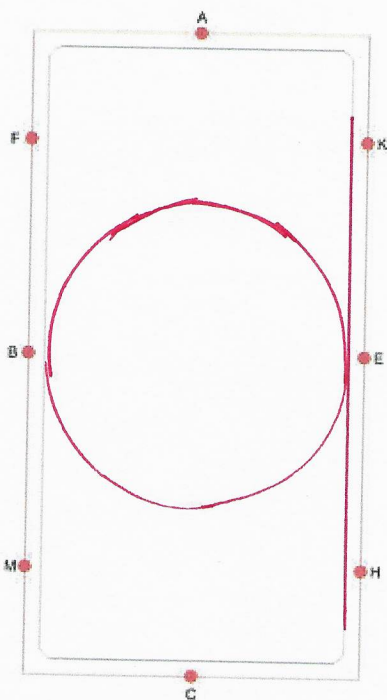

Lydighed B middel

Indridding i skridt ad midterlinjen
X Parade, stilstand, hilsen

Skridt, C venstre volte
E Midtercirkel, en omgang

FXH skråt igennem

M trav/tølt

KH enkel slangelinje

C Cirkelvolte

A Slangegang over hele banen, 3 buer

MXK skråt igennem

B Midtercirkel

C skridt, EXB, X
Parade og tilbagetrædning
Frem i skridt, B højre volte

F trav/tølt
K Galop, en omgang
F trav/tølt

HCE Volte tilbage

F Galop, en omgang
F trav/tølt

C skridt, HXF skråt igennem
i skridt med en længere tøjle
F tøjlerne tages op igen