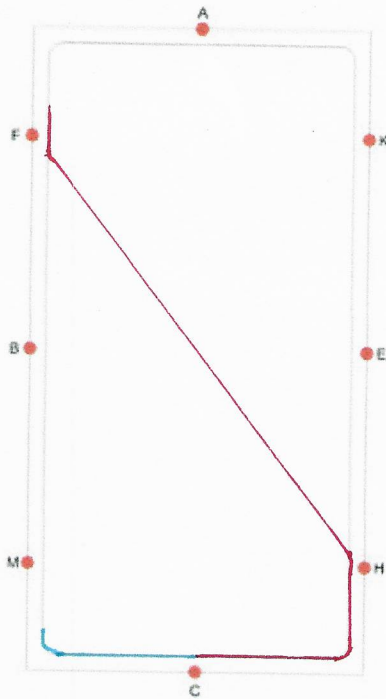

Lydighed B middel

Indridding i skridt ad midterlinjen
X Parade, stilstand, hilsen

Skridt, C venstre volte
E Midtercirkel, en omgang

FXH skråt igennem

M trav/tølt

KH enkel slangelinje

C Cirkelvolte

A Slangegang over hele banen, 3 buer

MXK skråt igennem

B Midtercirkel

C skridt, EXB, X
Parade og tilbagetrædning
Frem i skridt, B højre volte

F trav/tølt
K Galop, en omgang
F trav/tølt

HCE Volte tilbage

F Galop, en omgang
F trav/tølt

C skridt, HXF skråt igennem
i skridt med en længere tøjle
F tøjlerne tages op igen