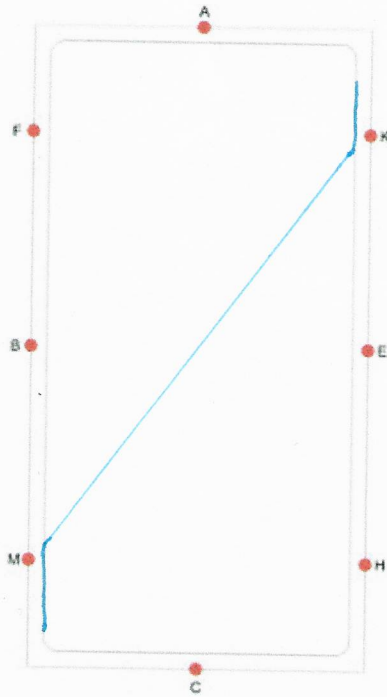

Lydighed B middel

Indridding i skridt ad midterlinjen
X Parade, stilstand, hilsen

Skridt, C venstre volte
E Midtercirkel, en omgang

FXH skråt igennem

M trav/tølt

KH enkel slangelinje

C Cirkelvolte

A Slangegang over hele banen, 3 buer

MXK skråt igennem

B Midtercirkel

C skridt, EXB, X
Parade og tilbagetrædning
Frem i skridt, B højre volte

F trav/tølt
K Galop, en omgang
F trav/tølt

HCE Volte tilbage

F Galop, en omgang
F trav/tølt

C skridt, HXF skråt igennem
i skridt med en længere tøjle
F tøjlerne tages op igen