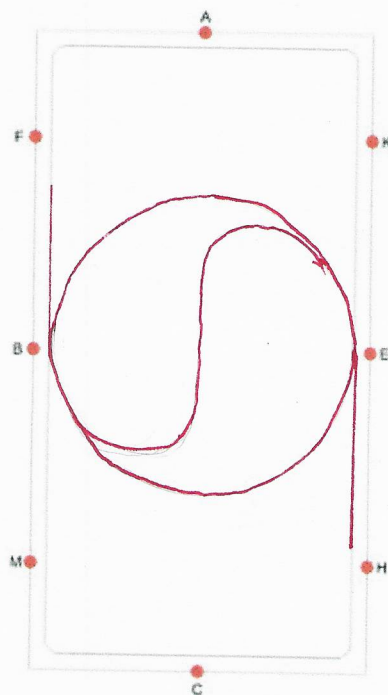

E Midtercirkel, halv omgang,
B skifte igennem volten
E Midtercirkel, halv omgang