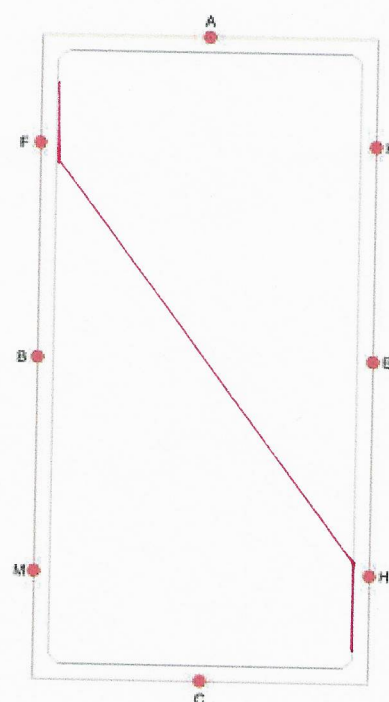

Lydighed B middel

Indridding i skridt ad midterlinjen
X Parade, stilstand, hilsen

Skridt, C venstre volte
E Midtercirkel, en omgang

FXH skråt igennem

M trav/tølt

KH enkel slangelinje

C Cirkelvolte

A Slangegang over hele banen, 3 buer

MXK skråt igennem

B Midtercirkel

C skridt, EXB, X
Parade og tilbagetrædning
Frem i skridt, B højre volte

F trav/tølt
K Galop, en omgang
F trav/tølt

HCE Volte tilbage

F Galop, en omgang
F trav/tølt

C skridt, HXF skråt igennem
i skridt med en længere tøjle
F tøjlerne tages op igen