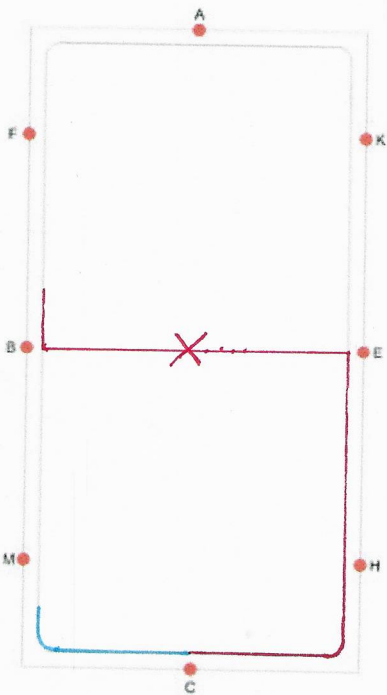

Lydighed B middel

Indridding i skridt ad midterlinjen
X Parade, stilstand, hilsen

Skridt, C venstre volte
E Midtercirkel, en omgang

FXH skråt igennem

M trav/tølt

KH enkel slangelinje

C Cirkelvolte

A Slangegang over hele banen, 3 buer

MXK skråt igennem

B Midtercirkel

C skridt, EXB, X
Parade og tilbagetrædning
Frem i skridt, B højre volte

F trav/tølt
K Galop, en omgang
F trav/tølt

HCE Volte tilbage

F Galop, en omgang
F trav/tølt

C skridt, HXF skråt igennem
i skridt med en længere tøjle
F tøjlerne tages op igen