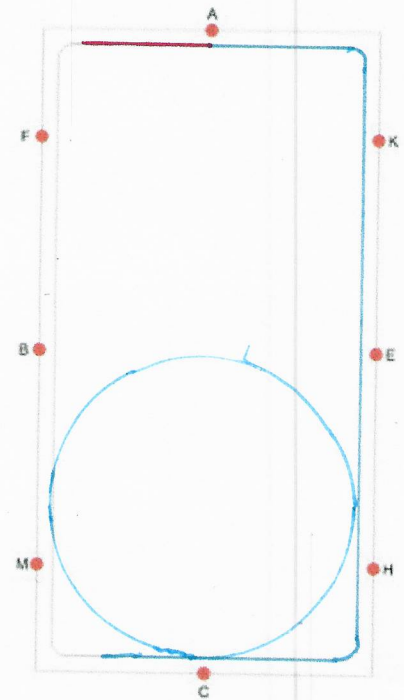

Lydighed B middel

Indridding i skridt ad midterlinjen
X Parade, stilstand, hilsen

Skridt, C venstre volte
E Midtercirkel, en omgang

FXH skråt igennem

M trav/tølt

KH enkel slangelinje

C Cirkelvolte

A Slangegang over hele banen, 3 buer

MXK skråt igennem

B Midtercirkel

C skridt, EXB, X
Parade og tilbagetrædning
Frem i skridt, B højre volte

F trav/tølt
K Galop, en omgang
F trav/tølt

HCE Volte tilbage

F Galop, en omgang
F trav/tølt

C skridt, HXF skråt igennem
i skridt med en længere tøjle
F tøjlerne tages op igen