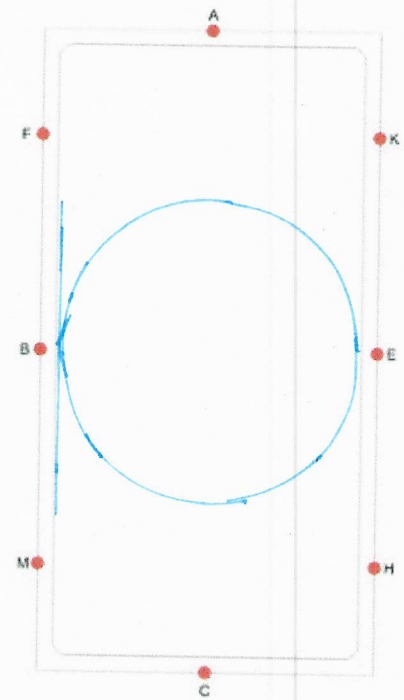

Lydighed B middel

Indridding i skridt ad midterlinjen
X Parade, stilstand, hilsen

Skridt, C venstre volte
E Midtercirkel, en omgang

FXH skråt igennem

M trav/tølt

KH enkel slangelinje

C Cirkelvolte

A Slangegang over hele banen, 3 buer

MXK skråt igennem

B Midtercirkel

C skridt, EXB, X
Parade og tilbagetrædning
Frem i skridt, B højre volte

F trav/tølt
K Galop, en omgang
F trav/tølt

HCE Volte tilbage

F Galop, en omgang
F trav/tølt

C skridt, HXF skråt igennem
i skridt med en længere tøjle
F tøjlerne tages op igen