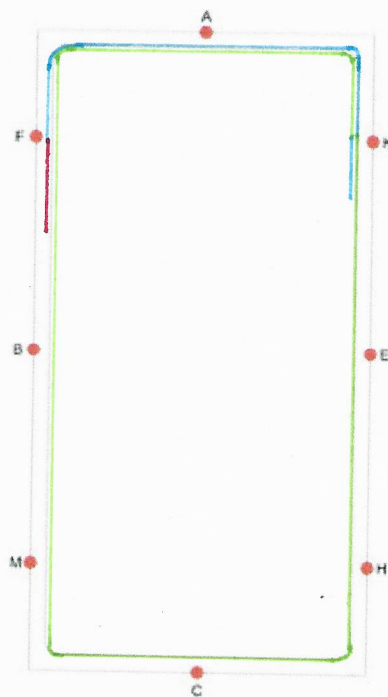

Lydighed B middel

Indridding i skridt ad midterlinjen
X Parade, stilstand, hilsen

Skridt, C venstre volte
E Midtercirkel, en omgang

FXH skråt igennem

M trav/tølt

KH enkel slangelinje

C Cirkelvolte

A Slangegang over hele banen, 3 buer

MXK skråt igennem

B Midtercirkel

C skridt, EXB, X
Parade og tilbagetrædning
Frem i skridt, B højre volte

F trav/tølt
K Galop, en omgang
F trav/tølt

HCE Volte tilbage

F Galop, en omgang
F trav/tølt

C skridt, HXF skråt igennem
i skridt med en længere tøjle
F tøjlerne tages op igen