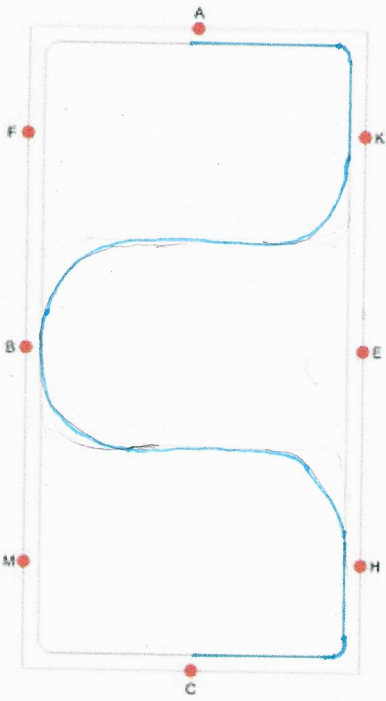

Lydighed B middel

Indridding i skridt ad midterlinjen
X Parade, stilstand, hilsen

Skridt, C venstre volte
E Midtercirkel, en omgang

FXH skråt igennem

M trav/tølt

KH enkel slangelinje

C Cirkelvolte

A Slangegang over hele banen, 3 buer

MXK skråt igennem

B Midtercirkel

C skridt, EXB, X
Parade og tilbagetrædning
Frem i skridt, B højre volte

F trav/tølt
K Galop, en omgang
F trav/tølt

HCE Volte tilbage

F Galop, en omgang
F trav/tølt

C skridt, HXF skråt igennem
i skridt med en længere tøjle
F tøjlerne tages op igen