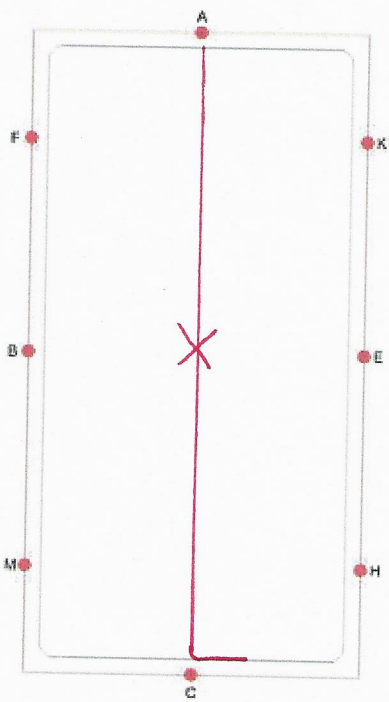

Lydighed B middel

Indridding i skridt ad midterlinjen
X Parade, stilstand, hilsen

Skridt, C venstre volte
E Midtercirkel, en omgang

FXH skråt igennem

M trav/tølt

KH enkel slangelinje

C Cirkelvolte

A Slangegang over hele banen, 3 buer

MXK skråt igennem

B Midtercirkel

C skridt, EXB, X
Parade og tilbagetrædning
Frem i skridt, B højre volte

F trav/tølt
K Galop, en omgang
F trav/tølt

HCE Volte tilbage

F Galop, en omgang
F trav/tølt

C skridt, HXF skråt igennem
i skridt med en længere tøjle
F tøjlerne tages op igen