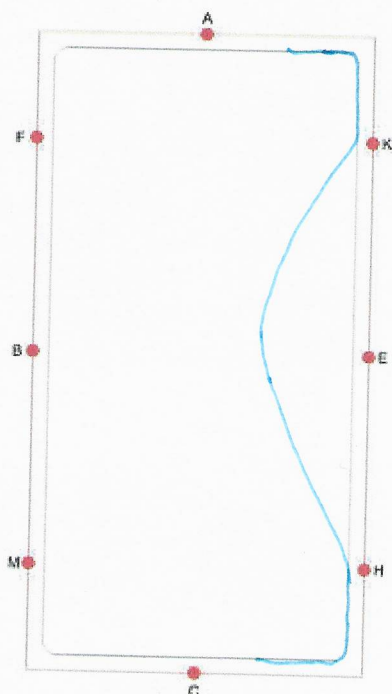

Lydighed B middel

Indridding i skridt ad midterlinjen
X Parade, stilstand, hilsen

Skridt, C venstre volte
E Midtercirkel, en omgang

FXH skråt igennem

M trav/tølt

KH enkel slangelinje

C Cirkelvolte

A Slangegang over hele banen, 3 buer

MXK skråt igennem

B Midtercirkel

C skridt, EXB, X
Parade og tilbagetrædning
Frem i skridt, B højre volte

F trav/tølt
K Galop, en omgang
F trav/tølt

HCE Volte tilbage

F Galop, en omgang
F trav/tølt

C skridt, HXF skråt igennem
i skridt med en længere tøjle
F tøjlerne tages op igen