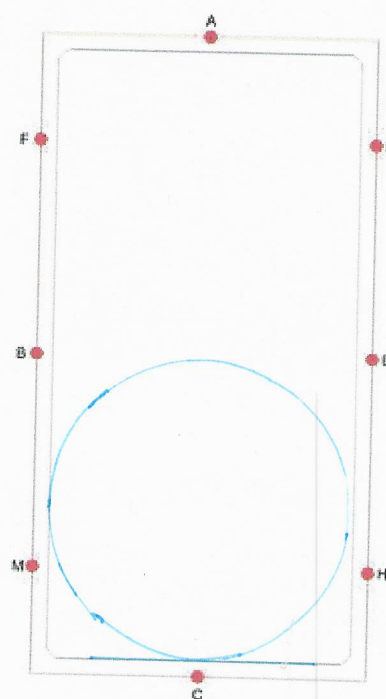

Lydighed B middel

Indridding i skridt ad midterlinjen
X Parade, stilstand, hilsen

Skridt, C venstre volte
E Midtercirkel, en omgang

FXH skråt igennem

M trav/tølt

KH enkel slangelinje

C Cirkelvolte

A Slangegang over hele banen, 3 buer

MXK skråt igennem

B Midtercirkel

C skridt, EXB, X
Parade og tilbagetrædning
Frem i skridt, B højre volte

F trav/tølt
K Galop, en omgang
F trav/tølt

HCE Volte tilbage

F Galop, en omgang
F trav/tølt

C skridt, HXF skråt igennem
i skridt med en længere tøjle
F tøjlerne tages op igen